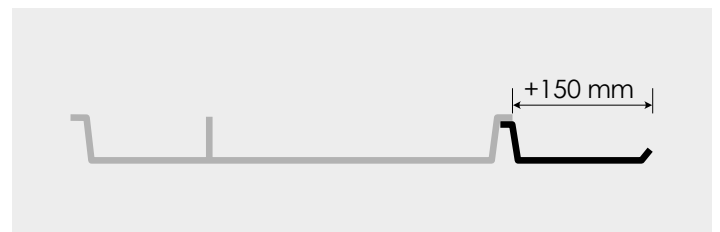

Tiefenverlängerung 165×1'126 mm

Die Tiefenverlängerung ermöglicht ein einfaches Verlängern der Einsätze um 150 mm. Sie kann individuell auf die gewünschte Schubladenbreite zugeschnitten werden.

Art.-Nr. 393667