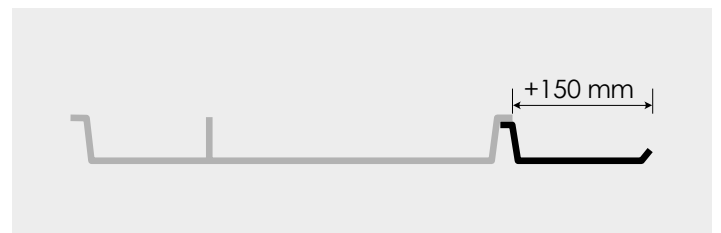

Seitenstärke 16 mm

Art.-Nr.	Korpusbreite mm	Grösse mm
393638 + 393667¹	400	326×623
393647 + 393667¹	500	426×623
393648 + 393667¹	600	526×623

Seitenstärke 19 mm

Art.-Nr.	Korpusbreite mm	Grösse mm
393638¹ + 393667¹	400	320×623
393647¹ + 393667¹	500	420×623
393648¹ + 393667¹	600	520×623

Kleinstmöglicher Zuschnitt

Grösse mm
290×605
390×605
490×605

1) Artikel muss auf die Schubladenbreite zugeschnitten werden